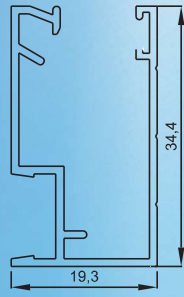

Stor Ray

Kod: 292