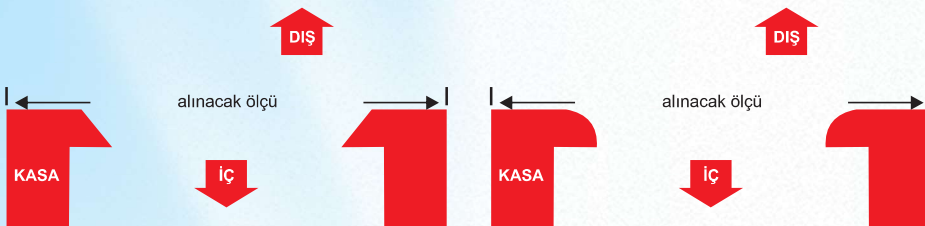

## NOFLY Sineklik Sistemleri Ölçü Alma Teknikleri

- \* Kapı ve pencere kanadı açıldıktan sonra ölçü dıştan dışa veya içten içe alınır.
- \* Sabit ve menteşeli sinekliklerde ölçü içten içe ( tırnaktan tırnağa ) alınır.
- \* Bu ölçüler alındıktan sonra firma ile irtibata geçilip ölçü hakkında lütfen bilgi veriniz.