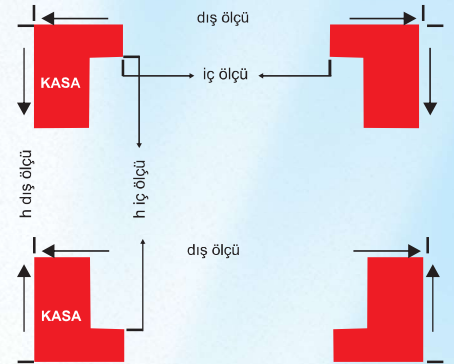

## NOFLY Sineklik Sistemleri Ölçü Alma Teknikleri

- \* Kapı ve pencere kanadı açıldıktan sonra ölçü dıştan dışa veya içten içe alınır.
- \* Sabit ve menteşeli sinekliklerde ölçü içten içe ( tırnaktan tırnağa ) alınır.
- \* Bu ölçüler alındıktan sonra firma ile irtibata geçilip ölçü hakkında lütfen bilgi veriniz.